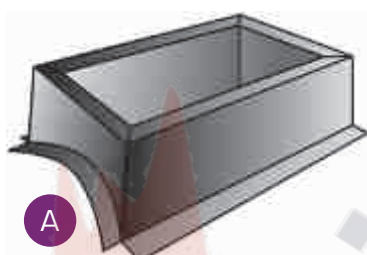

ACOPLE ARP • Plano para rejillas

ACOPLE LATERAL

ACOPLE SUPERIOR

Para solicitar precios es indispensable proporcionar medidas: largo + ancho + alto + diámetro.

CONSULTAR

ACOPLE REJILLA	
Medidas Rejillas	Diámetro de A
200 x 150	Indicar
250 x 150	Indicar
300 x 150	Indicar
350 x 150	Indicar
400 x 150	Indicar
450 x 150	Indicar
500 x 150	Indicar
Medidas Rejillas	Diámetro de A
200 x 200	Indicar
250 x 200	Indicar
300 x 200	Indicar
350 x 200	Indicar
400 x 200	Indicar
450 x 200	Indicar
500 x 200	Indicar
OTRAS MEDIDAS CONSULTAR	

ACOPLE ARC • Circular para rejillas

Para solicitar precios es indispensable proporcionar medidas: largo + ancho + alto + diámetro.

CONSULTAR

ACOPLE REJILLA			
Medidas Rejillas	Diámetro de A	Medidas Rejillas	Diámetro de A
200 x 150	Indicar	200 x 200	Indicar
250 x 150	Indicar	250 x 200	Indicar
300 x 150	Indicar	300 x 200	Indicar
350 x 150	Indicar	350 x 200	Indicar
400 x 150	Indicar	400 x 200	Indicar
450 x 150	Indicar	450 x 200	Indicar
500 x 150	Indicar	500 x 200	Indicar
OTRAS MEDIDAS CONSULTAR			

ACOPLE ACD • Cuello difusor a tubo flexible

P.V.P. ACOPLE CUELLO DIFUSOR				
Ø 150	Ø 200	Ø 250	Ø 300	Ø 350
14,21	20,79	24,71	26,58	29,87