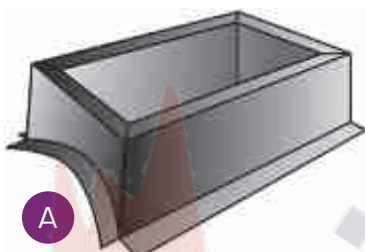

ACOPLE ARP • Plano para rejillas

ACOPLE LATERAL

ACOPLE SUPERIOR

Para solicitar precios es indispensable proporcionar medidas: largo + ancho + alto + diámetro.

CONSULTAR

ACOPLE REJILLA	
Medidas Rejillas	Diámetro de A
200 x 150	Indicar
250 x 150	Indicar
300 x 150	Indicar
350 x 150	Indicar
400 x 150	Indicar
450 x 150	Indicar
500 x 150	Indicar
Medidas Rejillas	Diámetro de A
200 x 200	Indicar
250 x 200	Indicar
300 x 200	Indicar
350 x 200	Indicar
400 x 200	Indicar
450 x 200	Indicar
500 x 200	Indicar
OTRAS MEDIDAS CONSULTAR	

ACOPLE ARC • Circular para rejillas

Para solicitar precios es indispensable proporcionar medidas: largo + ancho + alto + diámetro.

CONSULTAR

ACOPLE REJILLA			
Medidas Rejillas	Diámetro de A	Medidas Rejillas	Diámetro de A
200 x 150	Indicar	200 x 200	Indicar
250 x 150	Indicar	250 x 200	Indicar
300 x 150	Indicar	300 x 200	Indicar
350 x 150	Indicar	350 x 200	Indicar
400 x 150	Indicar	400 x 200	Indicar
450 x 150	Indicar	450 x 200	Indicar
500 x 150	Indicar	500 x 200	Indicar
OTRAS MEDIDAS CONSULTAR			

ACOPLE ACD • Cuello difusor a tubo flexible

P.V.P. ACOPLE CUELLO DIFUSOR				
Ø 150	Ø 200	Ø 250	Ø 300	Ø 350
14,21	20,79	24,71	26,58	29,87