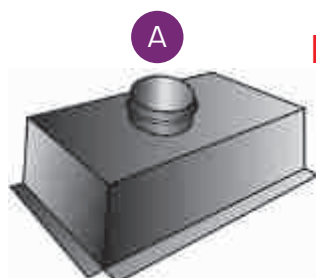

ACOPLE ARP • Plano para rejillas

ACOPLE LATERAL

ACOPLE SUPERIOR

Para solicitar precios es indispensable proporcionar medidas: largo + ancho + alto + diámetro.

CONSULTAR

ACOPLE REJILLA	
Medidas Rejillas	Diámetro de A
200 x 150	Indicar
250 x 150	Indicar
300 x 150	Indicar
350 x 150	Indicar
400 x 150	Indicar
450 x 150	Indicar
500 x 150	Indicar
Medidas Rejillas	Diámetro de A
200 x 200	Indicar
250 x 200	Indicar
300 x 200	Indicar
350 x 200	Indicar
400 x 200	Indicar
450 x 200	Indicar
500 x 200	Indicar
OTRAS MEDIDAS CONSULTAR	

ACOPLE ARC • Circular para rejillas

Para solicitar precios es indispensable proporcionar medidas: largo + ancho + alto + diámetro.

CONSULTAR

ACOPLE REJILLA			
Medidas Rejillas	Diámetro de A	Medidas Rejillas	Diámetro de A
200 x 150	Indicar	200 x 200	Indicar
250 x 150	Indicar	250 x 200	Indicar
300 x 150	Indicar	300 x 200	Indicar
350 x 150	Indicar	350 x 200	Indicar
400 x 150	Indicar	400 x 200	Indicar
450 x 150	Indicar	450 x 200	Indicar
500 x 150	Indicar	500 x 200	Indicar
OTRAS MEDIDAS CONSULTAR			

ACOPLE ACD • Cuello difusor a tubo flexible

P.V.P. ACOPLE CUELLO DIFUSOR				
Ø 150	Ø 200	Ø 250	Ø 300	Ø 350
14,21	20,79	24,71	26,58	29,87