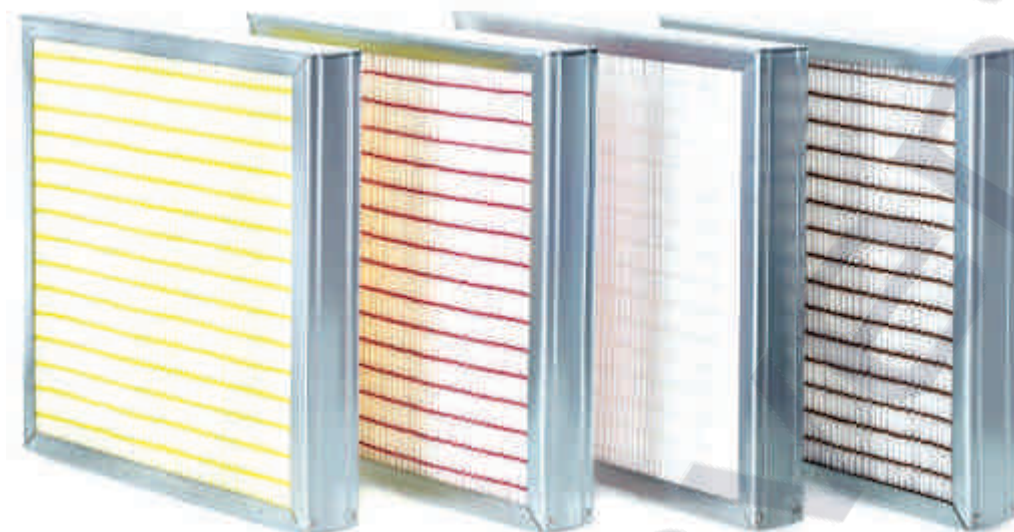

FILTROS PARA CAJÓN FILTRANTE

FILTROS

FILTROS Z G4

Modelo	A	B	Ancho	P.V.P.
G4 290x290 48	290	290	48	18,67
G4 290x390 48	290	390	48	21,59
G4 390x390 48	390	390	48	27,78
G4 440x440 48	440	440	48	34,41
G4 490x490 48	490	490	48	36,23

FILTROS Z F6

Modelo	A	B	Ancho	P.V.P.
F6 290x290 48	290	290	48	39,53
F6 290x390 48	290	390	48	46,25
F6 390x390 48	390	390	48	54,63
F6 440x440 48	440	440	48	74,69
F6 490X490 48	490	490	48	91,36

FILTROS Z F7

Modelo	A	B	Ancho	P.V.P.
F7 290x290 48	290	290	48	39,81
F7 290x390 48	290	390	48	46,61
F7 390x390 48	390	390	48	55,10
F7 440x440 48	440	440	48	75,47
F7 490X490 48	490	490	48	92,43

FILTROS Z F8

Modelo	A	B	Ancho	P.V.P.
F8 290x290 48	290	290	48	40,03
F8 290x390 48	290	390	48	46,96
F8 390x390 48	390	390	48	55,57
F8 440x440 48	440	440	48	76,26
F8 490X490 48	490	490	48	93,45

FILTROS Z F9

Modelo	A	B	Ancho	P.V.P.
F9 290x290 48	290	290	48	40,40
F9 290x390 48	290	390	48	47,48
F9 390x390 48	390	390	48	56,20
F9 440x440 48	440	440	48	77,32
F9 490X490 48	490	490	48	94,90