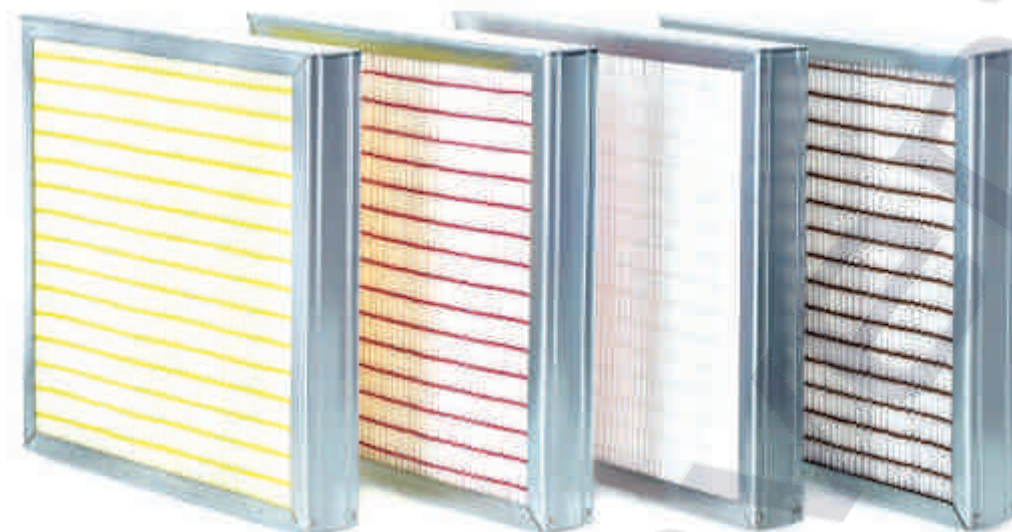

FILTROS PARA CAJÓN FILTRANTE

FILTROS

FILTROS Z G4

Modelo	A	B	Ancho	P.V.P.
G4 290x290 48	290	290	48	18,67
G4 290x390 48	290	390	48	21,59
G4 390x390 48	390	390	48	27,78
G4 440x440 48	440	440	48	34,41
G4 490x490 48	490	490	48	36,23

FILTROS Z F6

Modelo	A	B	Ancho	P.V.P.
F6 290x290 48	290	290	48	39,53
F6 290x390 48	290	390	48	46,25
F6 390x390 48	390	390	48	54,63
F6 440x440 48	440	440	48	74,69
F6 490X490 48	490	490	48	91,36

FILTROS Z F7

Modelo	A	B	Ancho	P.V.P.
F7 290x290 48	290	290	48	39,81
F7 290x390 48	290	390	48	46,61
F7 390x390 48	390	390	48	55,10
F7 440x440 48	440	440	48	75,47
F7 490X490 48	490	490	48	92,43

FILTROS Z F8

Modelo	A	B	Ancho	P.V.P.
F8 290x290 48	290	290	48	40,03
F8 290x390 48	290	390	48	46,96
F8 390x390 48	390	390	48	55,57
F8 440x440 48	440	440	48	76,26
F8 490X490 48	490	490	48	93,45

FILTROS Z F9

Modelo	A	B	Ancho	P.V.P.
F9 290x290 48	290	290	48	40,40
F9 290x390 48	290	390	48	47,48
F9 390x390 48	390	390	48	56,20
F9 440x440 48	440	440	48	77,32
F9 490X490 48	490	490	48	94,90